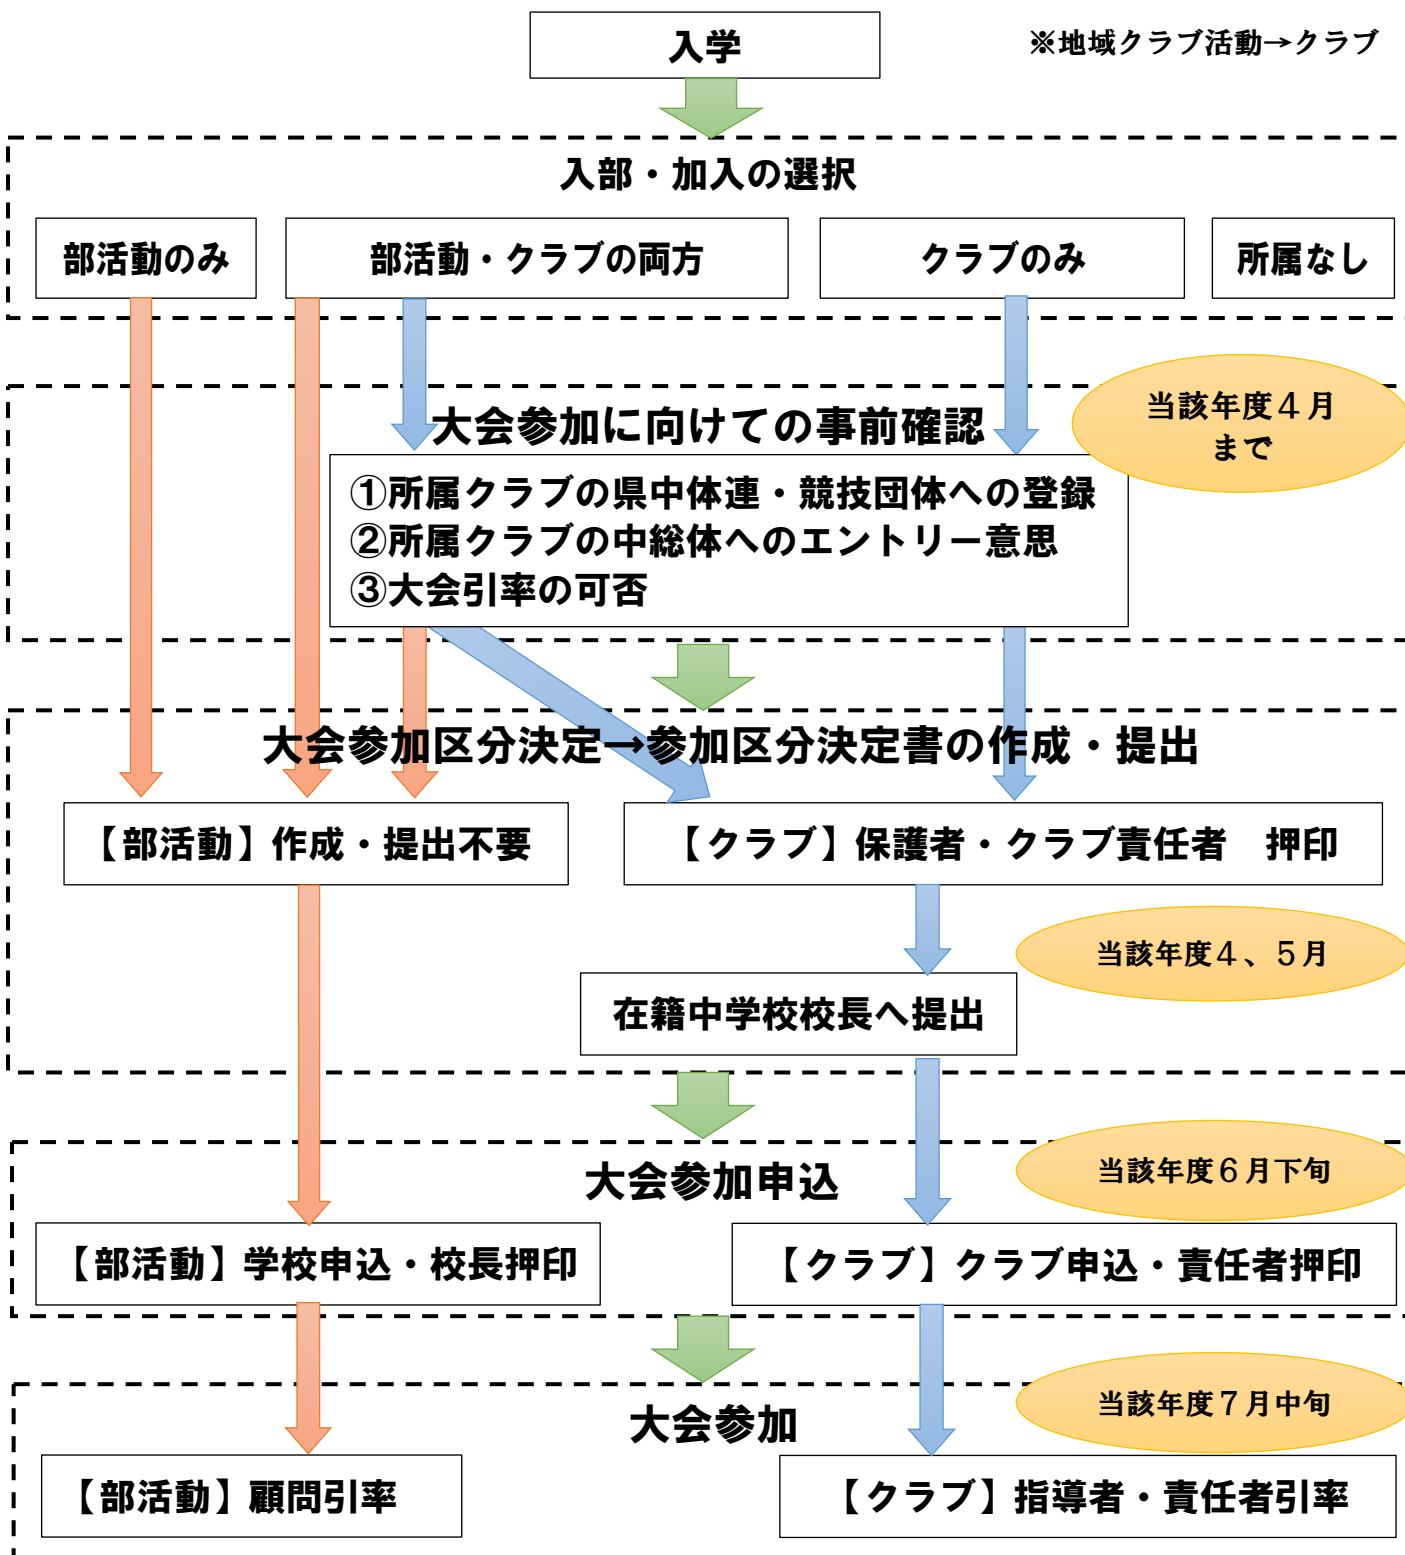

# 部活動・大会参加に関わる流れ 令和6年度【概要】

※地域クラブ活動→クラブ

## ＜注意事項＞

- クラブからの出場を希望する場合は学校やクラブと事前に十分な確認を行う
- 予選を含め一人1競技、一つの所属からの出場とする ※基本要項「参加資格(1)」ただし書きを除く
- 一連の大会期間中(地区総体から全国大会まで)は、参加区分の変更不可  
※参加区分決定は春と秋の2回を予定(ただし、変更回数は個人内1回に限る)
- 大会参加とは、出場のみでなく、応援やサポートのみの場合も含む
- クラブが中体連登録をしていない場合や中総体のエントリーをしない場合、大会引率ができない場合、いずれも該当する場合は、所属クラブからの大会参加は不可
- 移行期間の引率は、各学校体制に応じた対応も可